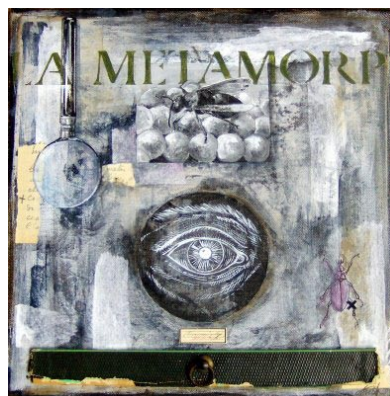

DELPHINE LEVISTE

Laon / Aisne

- Titulaire d'une licence d'art plastique à la faculté d'Amiens, cette artiste plasticienne s'inspire librement de l'atmosphère des leçons de choses pour créer un univers minutieux et personnel. Elle puise sa force dans son métier d'enseignante et son énergie dans l'enthousiasme de ses élèves.

Sa passion pour le jardinage et la nature sont les principaux thèmes abordés.

Acrylique, aquarelle, collage, mine, ... toutes ces techniques se côtoient dans un esprit très contemporain et harmonieux mêlant l'étude documentaire naturaliste, le graphisme et la poésie.

Ses oeuvres se caractérisent de teintes désaturées et camaïeux de couleurs rabattues, leurs conférant ainsi une singulière poésie empreinte de douceur.