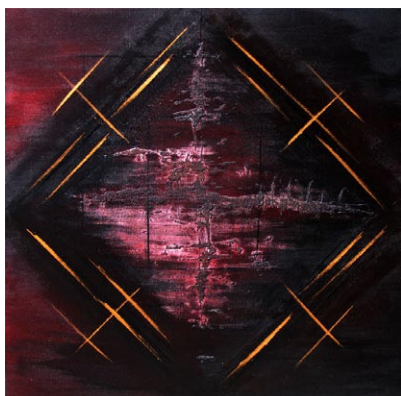

MICHEL ROMUALD

Île de France

talents*

ESPACE CULTUREL TEREBENTHINE

GALERIE D'ART

• Peintre depuis son plus jeune âge, Michel Romuald compose son oeuvre guidé par le mouvement de la vie. Les sens en alerte, il questionne et pactise avec un destin qu'il tente d'apprivoiser de sa maîtrise picturale.

Ces outils d'expressions sont l'huile, l'acrylique, les pigments bruts, le collage, ...

La variété des tons, des atmosphères et ambiances de ses oeuvres n'a de limites que la multiplicité des sentiments humains exprimés par toute la vitalité de l'artiste.

Parfois structurées, parfois déstructurées, ses compositions s'expriment sans systématismes en lui offrant un répertoire de formes, de couleurs et de matières dédié uniquement à l'expression.